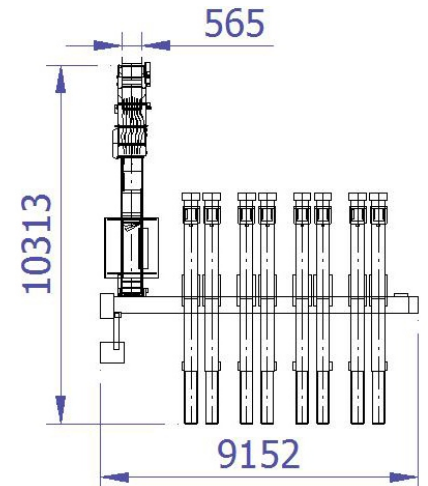

Yıkama Ünitesi

UV Sterilize Ünitesi

Yazma-Etiketleme Ünitesi

NaturEfe Ltd. Şti.

Adres: Rafet Paşa Mah. 5378 Sok. No: 2/A Çamdibi/İzmir Türkiye

Tel: (0232) 435 50 28 Faks: (0232) 461 90 62 Cep: 0555 859 73 20 - 0533 563 17 18 (7/24)