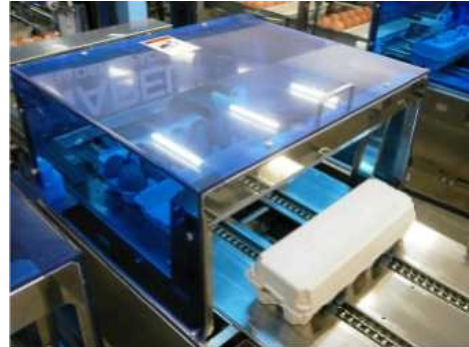

Karton Viyol Kapatıcı (OP)