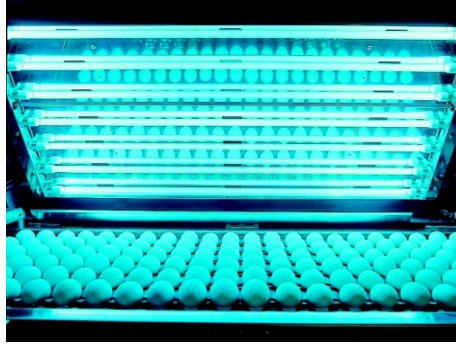

UV Sterilize Ünitesi (OP)